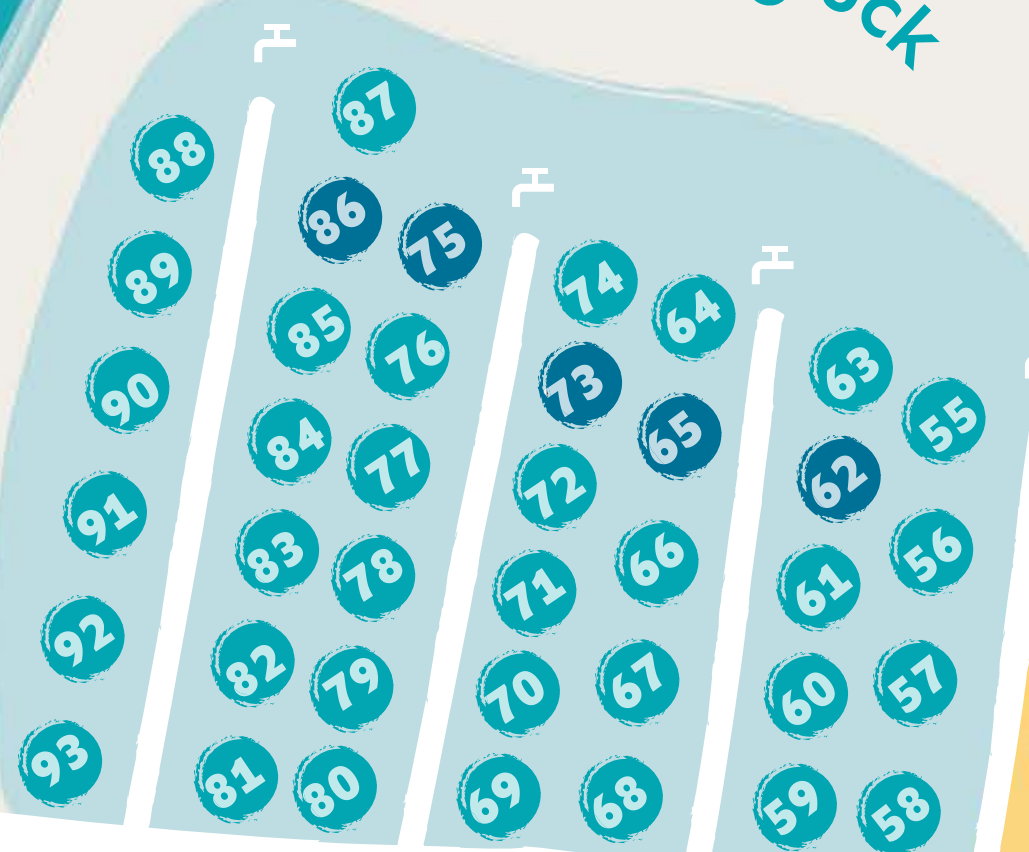

Areal Seeglück

Areal Lichtblick

Kurzaufenthalt

Mobile Homes

Ossiach / Feldkirchen

Villach

Areal Waldfreude

-  Stellplätze bis 7,5m
-  Stellplätze bis 6,5m
-  Mobile Homes